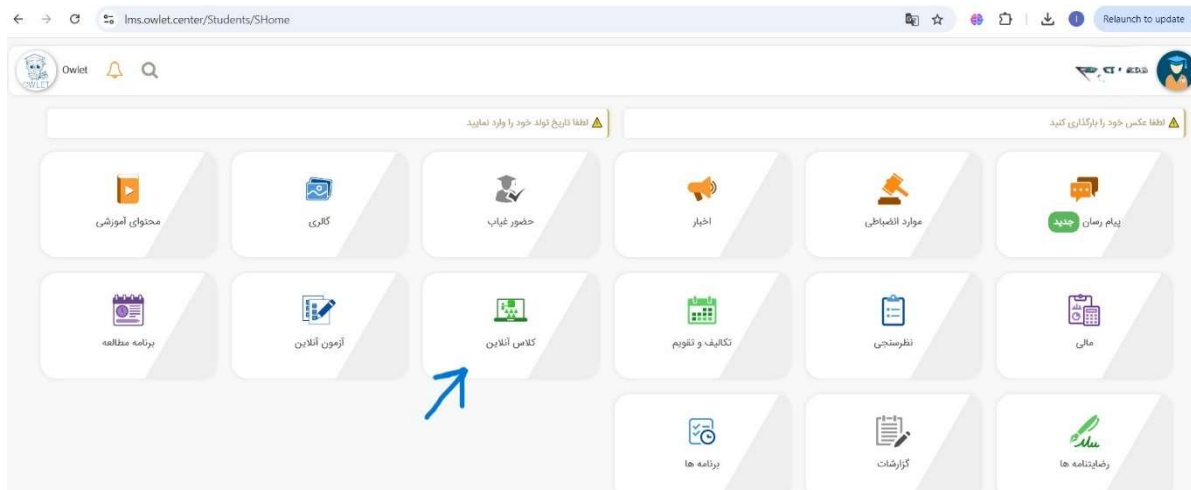

3- پس از انتخاب دوره سایت از شما اطلاعاتی برای ثبت نام همراه با شماره تماس می خواهد تا برای شما در سامانه یک پروفایل شخصی ایجاد کند.

The image shows a registration form on the OWLET website. The form is titled "OWLET" and includes the following fields: "عنوان" (Title) with the number "۰۲۱۳۳۴۵۶۷۸۹", "نام" (Name), "نام خانوادگی" (Last Name), "انتخاب کنید" (Select), "رمز عبور" (Password), "تکرار رمز عبور" (Repeat Password), "تاریخ تولد (اختیاری)" (Date of Birth - optional), "آدرس (اختیاری)" (Address - optional), and "تلفن ثابت (اختیاری)" (Landline - optional) with the number "۰۲۱۳۳۴۵۶۷۸۹". A blue "ثبت" (Register) button is at the bottom. A hand is shown pointing at the form.

4- بعد از ایجاد پروفایل برای شما یک کد فعالسازی به شماره ی همراه ثبت شده در سایت ارسال می شود که آنرا در بخش مورد نظر وارد کرده و دکمه ی ورود به سیستم را کلیک می کنید.

5- وارد پروفایل شخصی خود شده و روی دکمه ی کلاس آنلاین کلیک می کنید.