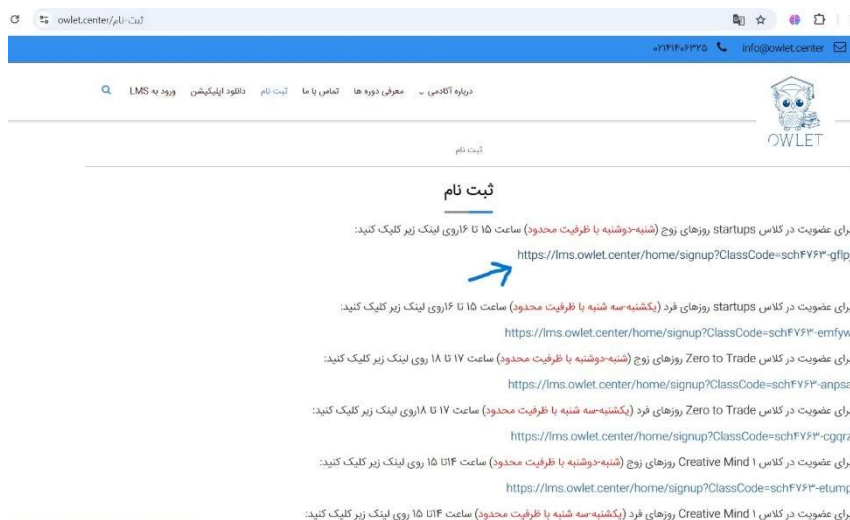

3- پس از انتخاب دوره سایت از شما اطلاعاتی برای ثبت نام همراه با شماره تماس می خواهد تا برای شما در سامانه یک پروفایل شخصی ایجاد کند.

The image shows a registration form on the OWLET website. The form is titled "OWLET" and includes the following fields: "عنوان" (Title) with the number "۰۲۱۳۳۴۵۶۷۸۹", "نام" (Name), "نام خانوادگی" (Last Name), "انتخاب کنید" (Select), "رمز عبور" (Password), "تکرار رمز عبور" (Repeat Password), "تاریخ تولد (اختیاری)" (Date of Birth - optional), "آدرس (اختیاری)" (Address - optional), and "تلفن ثابت (اختیاری)" (Landline - optional) with the number "۰۲۱۳۳۴۵۶۷۸۹". A blue "ثبت" (Register) button is at the bottom. A hand is shown pointing at the form.